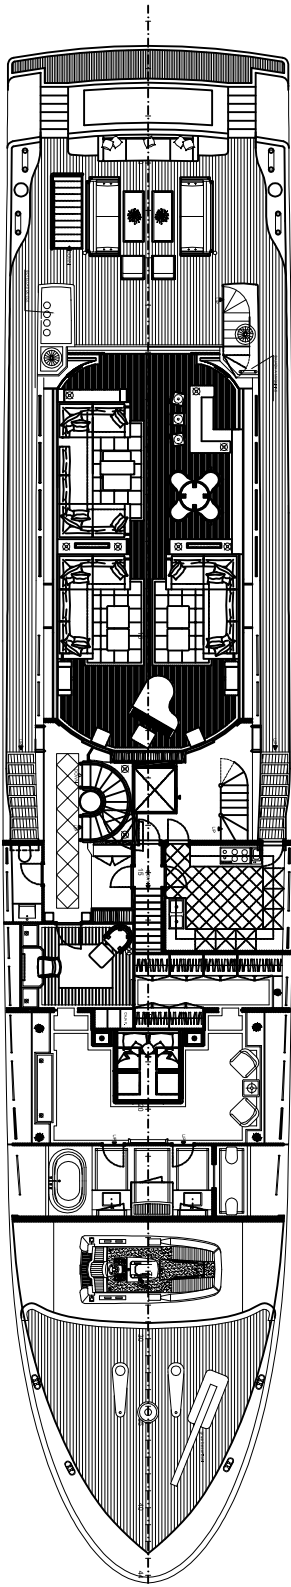

CRISTALLO GATTO

CRISTALLO GATTO

CRISTALLO GATTO