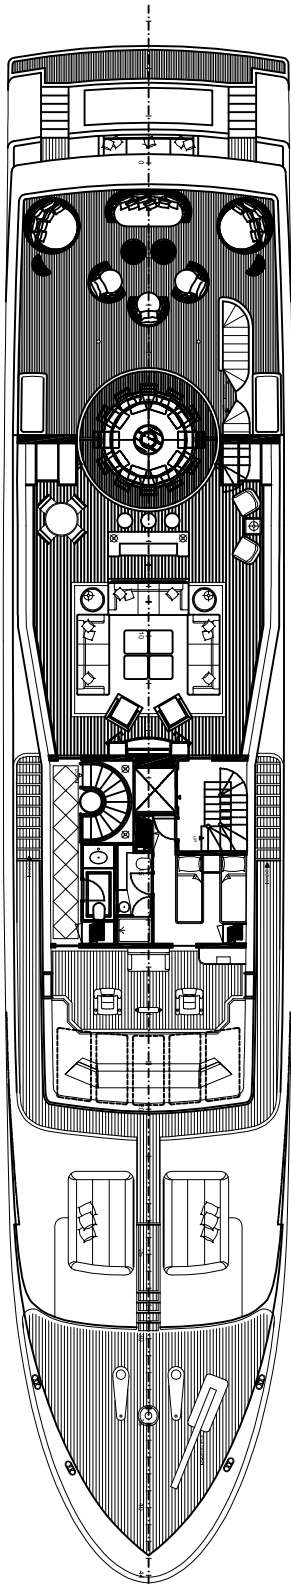

CRISTALLO GATTO

CRISTALLO GATTO

CRISTALLO GATTO