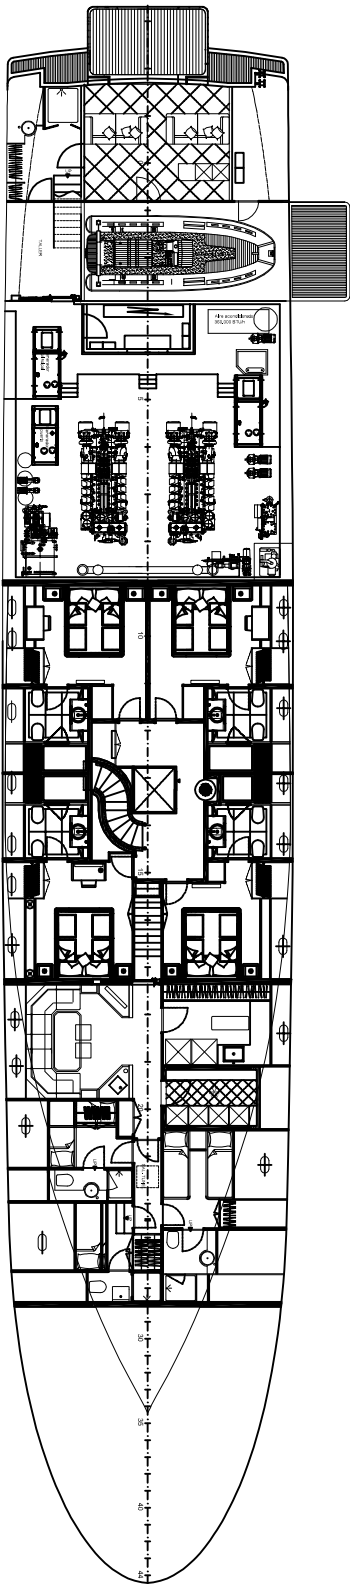

CRISTALLO GATTO

CRISTALLO GATTO

CRISTALLO GATTO