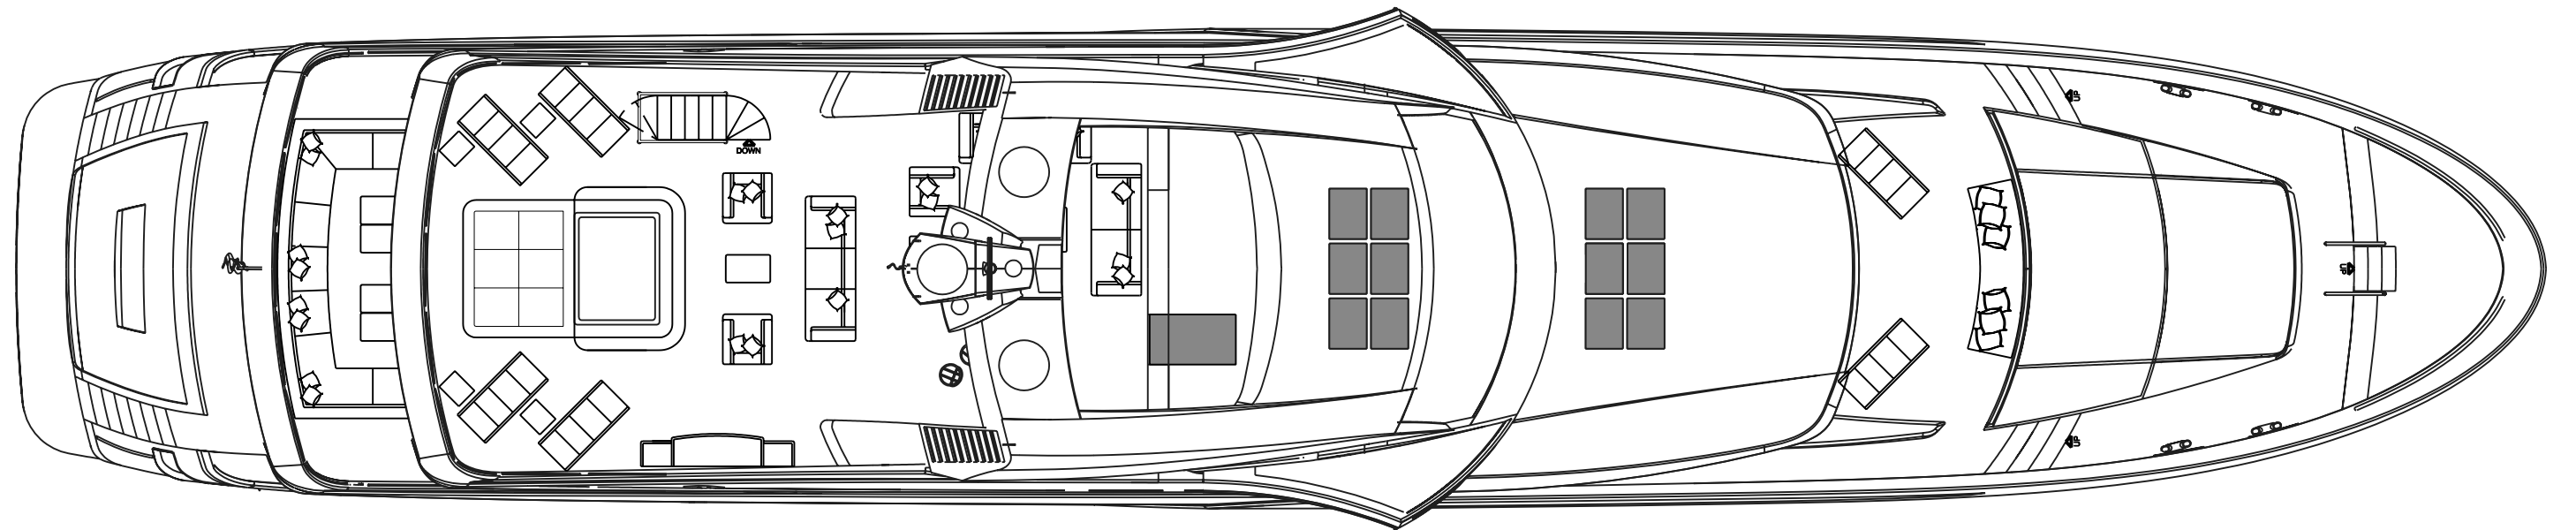

CRISTALLO GATTO

Modello	CRISTALLO GATTO	Modello	CRISTALLO GATTO
Prezzo	1.200.000.000	Prezzo	1.200.000.000
Superficie	120 mq	Superficie	120 mq
Volume	1200 mc	Volume	1200 mc
Consumo	1200 lt/24h	Consumo	1200 lt/24h
Velocità	120 km/h	Velocità	120 km/h
Autonomia	1200 km	Autonomia	1200 km
Capacità	120 persone	Capacità	120 persone
Equipaggiamento	1200 ore	Equipaggiamento	1200 ore
Accessori	1200 ore	Accessori	1200 ore
Garanzia	1200 ore	Garanzia	1200 ore
Manutenzione	1200 ore	Manutenzione	1200 ore
Assicurazione	1200 ore	Assicurazione	1200 ore
Trasporto	1200 ore	Trasporto	1200 ore
Altre informazioni	1200 ore	Altre informazioni	1200 ore

PROFILE

SUN DECK