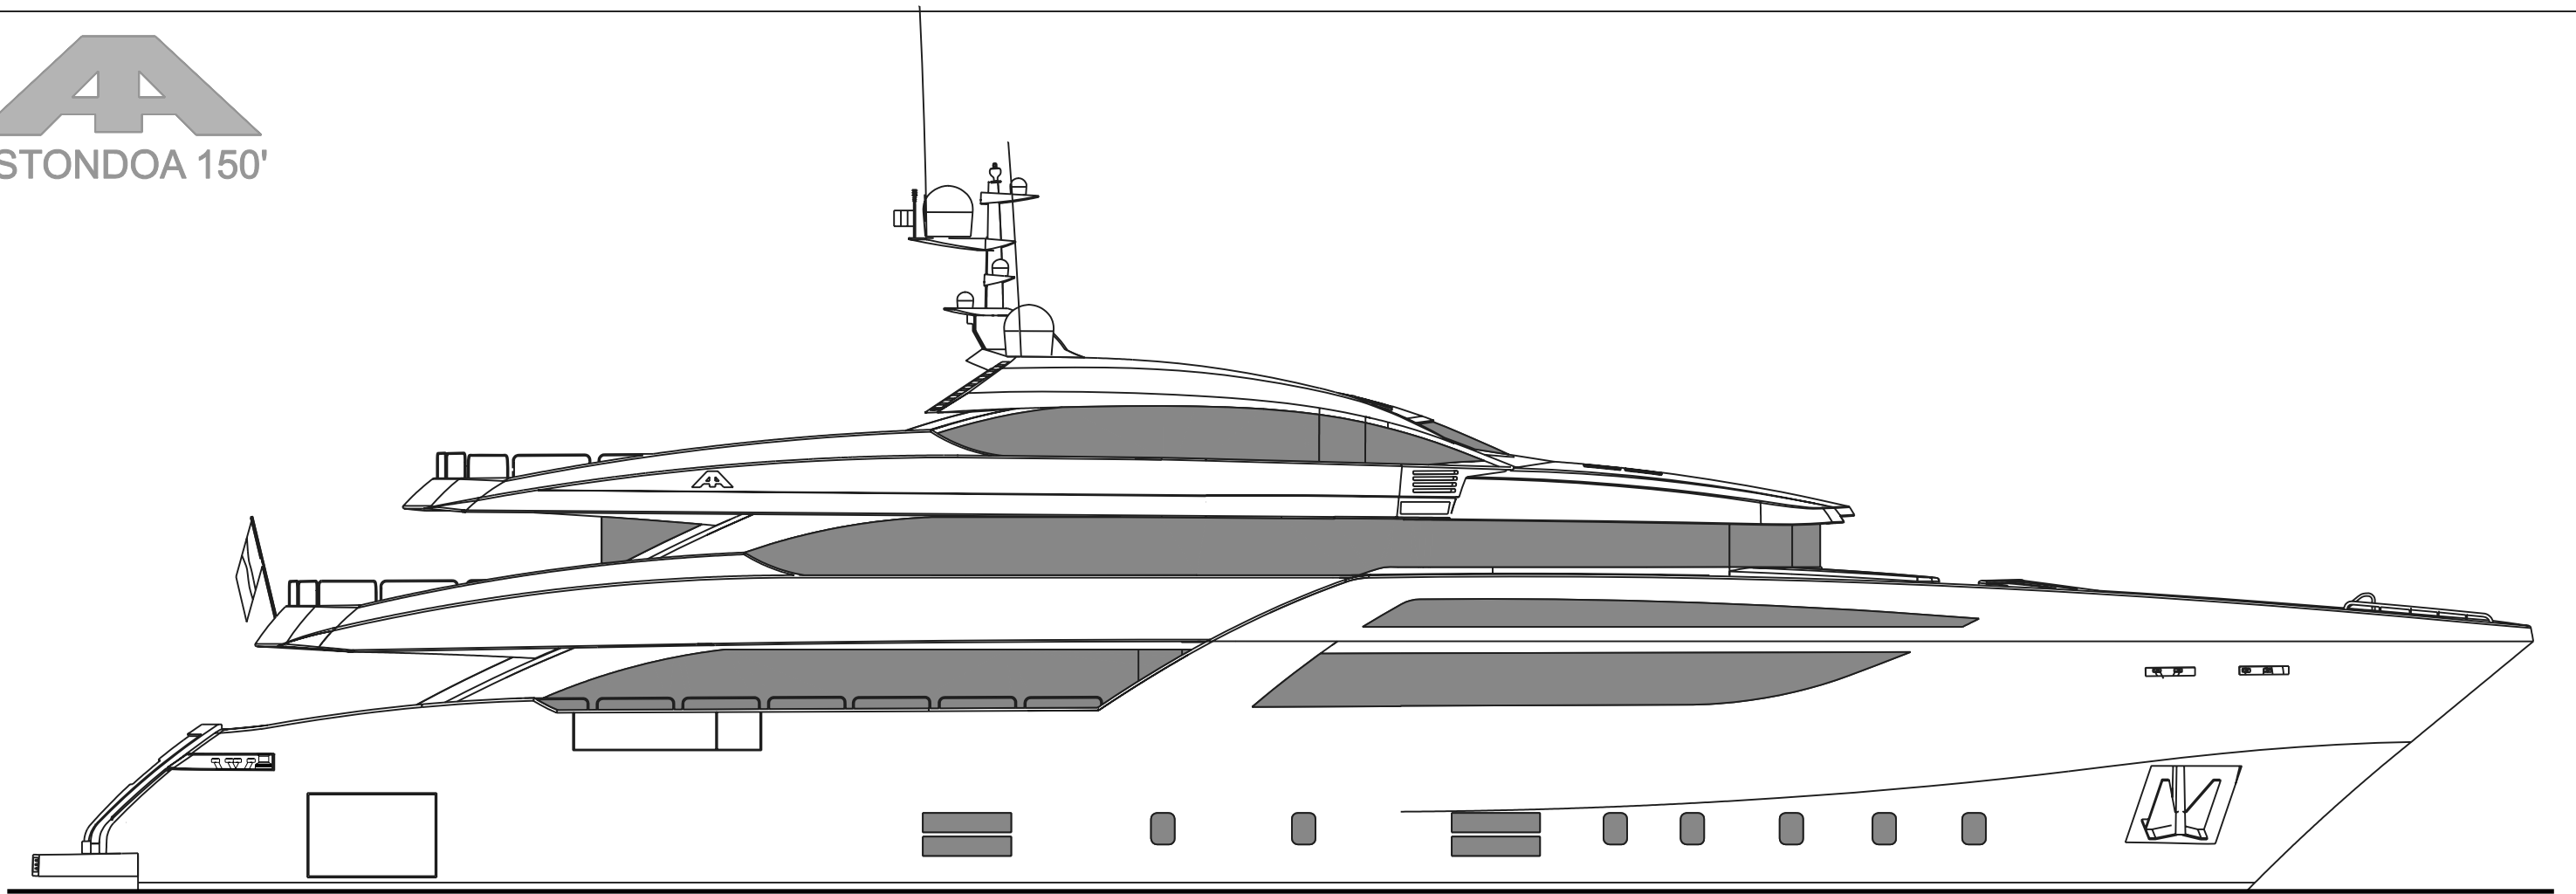

CRISTALLO GATTO

Modello	CRISTALLO GATTO	Modello	CRISTALLO GATTO
Prezzo	1.200.000.000	Prezzo	1.200.000.000
Superficie	120 mq	Superficie	120 mq
Volume	1200 mc	Volume	1200 mc
Consumo	1200 lt/24h	Consumo	1200 lt/24h
Velocità	120 km/h	Velocità	120 km/h
Autonomia	1200 km	Autonomia	1200 km
Capacità	120 persone	Capacità	120 persone
Equipaggiamento	1200 ore	Equipaggiamento	1200 ore
Accessori	1200 ore	Accessori	1200 ore
Garanzia	1200 ore	Garanzia	1200 ore
Manutenzione	1200 ore	Manutenzione	1200 ore
Assicurazione	1200 ore	Assicurazione	1200 ore
Trasporto	1200 ore	Trasporto	1200 ore
Altre informazioni	1200 ore	Altre informazioni	1200 ore

PROFILE

SUN DECK